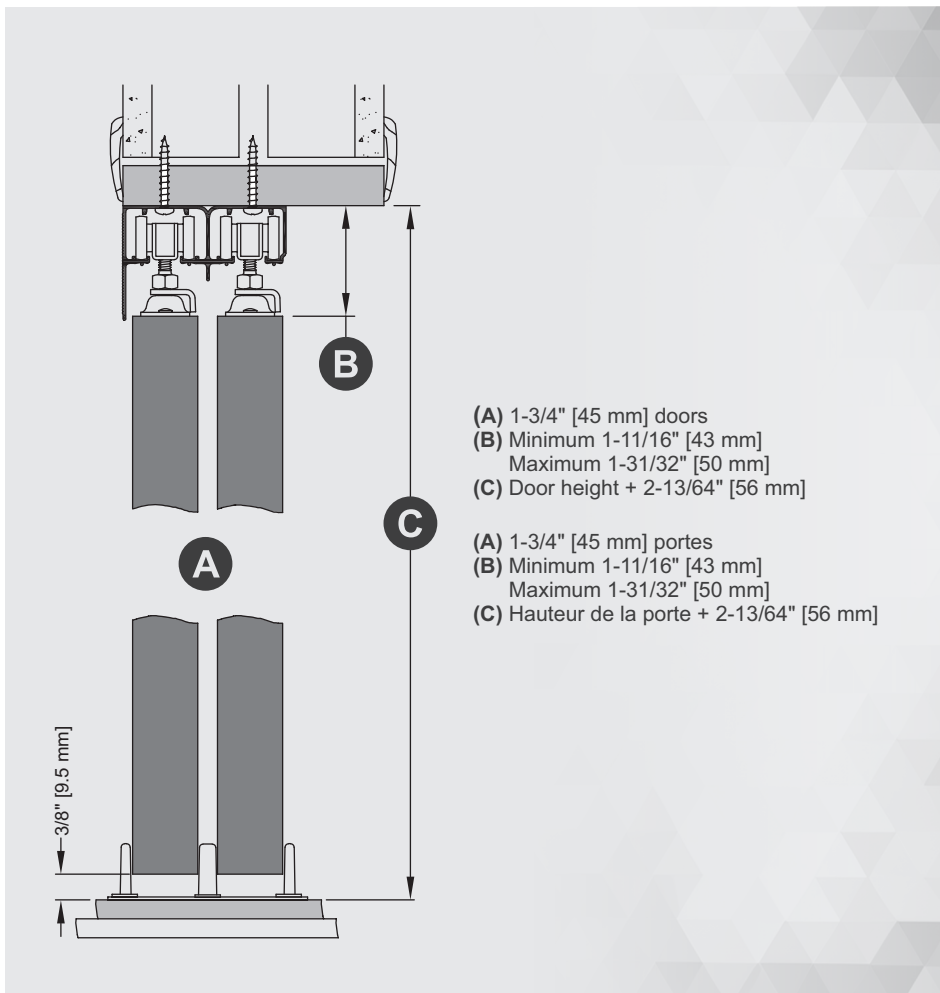

White
Blanc
89XC48W

Grey
Gris

Black
Noir

White
Blanc

- ✓ Includes hardware for 2 sliding wood doors
- ✓ Includes two round recessed handles to match rail finish
- ✓ Heavy-duty bypass door kit for 2 doors; includes double track with integrated fascia
- ✓ Available in four lengths: 48", 60", 72" and 96" [1.22 m, 1.53 m, 1.83 m and 2.44 m]
- ✓ Select from three finishes: grey, black, and white
- ✓ For door thickness 1-3/8" to 1-3/4" [35 to 45 mm]
- ✓ Ball-bearing wheels with tool-free lever-lock suspension plate
- ✓ Adjustable floor guide, no groove required for bottom of door
- ✓ Bumper to prevent door overtravel
- ✓ Optional hardware set 89YMXC40 for adding more doors, sold separately

- ✓ Quincaillerie pour deux portes dans chaque ensemble
- ✓ Comprend deux poignées circulaires encastrées assorties au fini du rail
- ✓ Ensemble pour deux portes superposées incluant un rail double à moulure
- ✓ Proposé en quatre longueurs : 48", 60", 72" et 96" [1,22 m, 1,53 m, 1,83 m et 2,44 m]
- ✓ Choix de trois finis : gris, noir ou blanc
- ✓ Pour portes de 1-3/8" à 1-3/4" [35 à 45 mm] d'épaisseur
- ✓ Roulettes à roulement à billes avec plaque de suspension à verrouillage à levier sans outils
- ✓ Guide de plancher réglable, aucune rainure requise pour le bas de la porte
- ✓ Pare-chocs d'éviter la surcourse de la porte
- ✓ Ensemble de quincaillerie optionnel 89YMXC40 pour ajouter plus de portes, vendu séparément.

Grey
Gris
89XC48A10

INCLUDED PRODUCTS

- 4 upper 3-wheel hangers
- 4 suspension plates with lever
- 1 adjustable floor guide
- 1 double track with fascia
- 1 bumper
- 2 ring pulls
- 1 wrench
- Screws and fasteners included for individual components only

PRODUITS INCLUS

- 4 suspensions supérieures à trois roulettes
- 4 plaques de suspension à levier
- 1 guide au sol réglable
- 1 double voie avec façade
- 1 butoir
- 2 poignées coquilles
- 1 clé
- Vis et attaches pour composants individuels uniquement